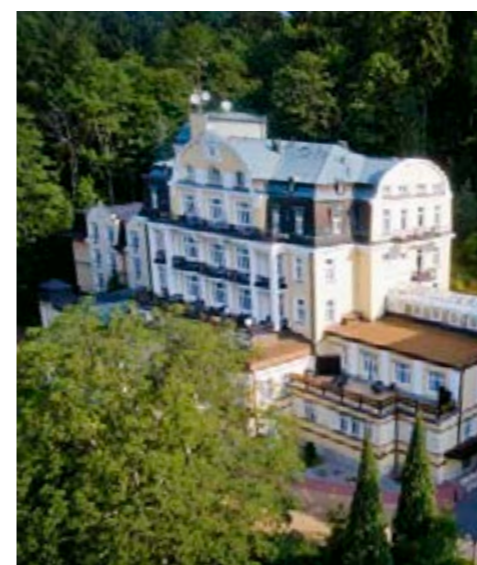

## КУРОРТНЫЙ ОТЕЛЬ ROYAL

- Идеальное расположение на окраине лесопарка только 300 метров от центра города. Прекрасный панорамный вид на город.
- Комплексные услуги под одной крышей, комфортабельное размещение, первоклассная гастрономия, бальнеотерапия и велнесс центр.
- Номера с летними террасами с видом на город.
- Популярное отельное кафе с летней террасой.
- Отельный сад с прудом и зоной галек для реабилитационного упражнения.
- Теннисный корт в комплексе отеля, пункт проката велосипедов.